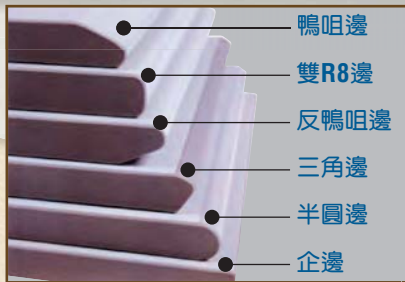

#7 Black Wood Grain 黑浮雕

#8 White Beech wood 白橡木

#9 Charcoal 炭灰

#10 Silver 銀拉絲

#11 Light Maple 清楓木

#12 Warm White 暖白

## Clerical Desking with Edge Colour Options

文員辦公桌系列 PVC 封邊色板

E1

E2

E3

E4

E5

E6

E7

E8

E9

E10

E11

E12

Due to printing and product variations resulting from different textures and materials, colours shown are approximations.  
由於印刷技術有所限制，故此圖片表示之紋理，物料及顏色與真實產品可能有所偏差。